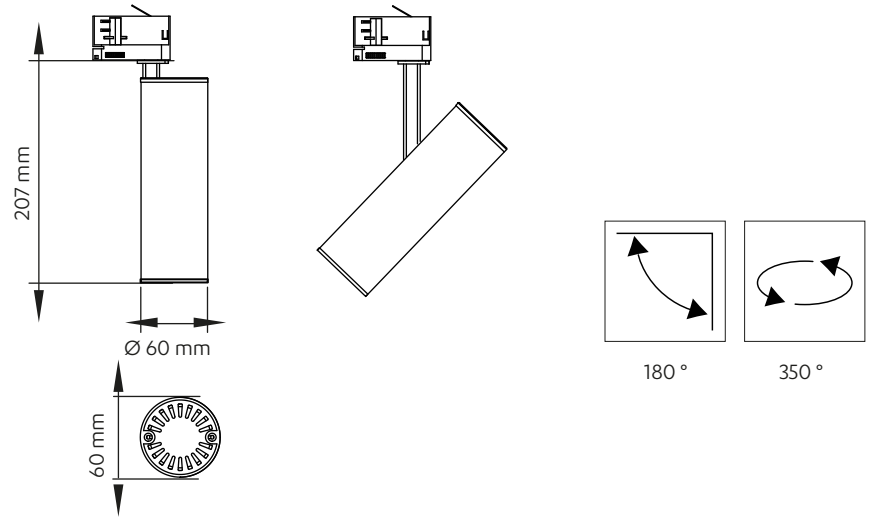

RAY SPOT

UYGULAMA ALANLARI

Konut • Mağaza • Market • Cafe • Restoran • Ofis
Uzun ömür ve yüksek aydınlatma gerektiren alanlarda kullanılabilir.

DORA-60

RAY SPOT ARMATÜR

ÜRÜN ÖZELLİKLERİ

- Gövde** : Alüminyum Gövde/RAL9005
Optik Kapak : Alüminyum Reflektör
Sürücü : Osram-Tridonic-Philips
Led Çip : Samsung, Osram, COB
Besleme Voltajı : 220-240V/AC 50-60Hz
Çalışma Sıcaklığı : -10°C~+40°C
CRI : CRI >90
Koruma Sınıfı : IP20
Opsiyonlar : Gövde Renk Seçenekleri : RAL9016
Uygulama Seçenekleri :
Elektronik Balast ile Soket veya Rozanslı
Renk Sıcaklığı : 2700K/3000K/4000K/6500K
DALI

FOTOMETRİK EĞRİ

TEKNİK ÇİZİM

TEKNİK ÖZELLİKLER

Ürün Kodu	Güç (W)	Armatür Lümeni (lm)	Renk Sıcaklığı (K)	Armatür Verimliliği (lm/W)	Boyutlar (LxWxH)	Koli İçi Adet	Koli Ölçü (LxWxH)	Koli Ağırlığı
LRS10.008	8W	704	2700/3000/4000/6500	88lm/W	207x60x60mm	36	400x500x460mm	20.52 kg
LRS10.010	10W	880	2700/3000/4000/6500	88lm/W	207x60x60mm	36	400x500x460mm	20.52 kg
LRS10.005-GU10	5W	460	2700/3000/4000/6500	92 lm/W	207x60x60mm	36	400x500x460mm	20.52 kg
LRS10.008-GU10	8W	672	2700/3000/4000/6500	84 lm/W	207x60x60mm	36	400x500x460mm	20.52 kg