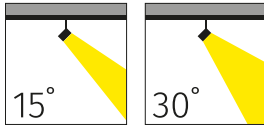

RAY SPOT

UYGULAMA ALANLARI

Konut • Mağaza • Market • Cafe • Restoran • Ofis
Uzun ömür ve yüksek aydınlatma gerektiren alanlarda kullanılabilir.

DORA-60

RAY SPOT ARMATÜR

ÜRÜN ÖZELLİKLERİ

- Gövde** : Alüminyum Gövde/RAL9005
Optik Kapak : Alüminyum Reflektör
Sürücü : Osram-Tridonic-Philips
Led Çip : Samsung, Osram, COB
Besleme Voltajı : 220-240V/AC 50-60Hz
Çalışma Sıcaklığı : -10°C~+40°C
CRI : CRI >90
Koruma Sınıfı : IP20
Opsiyonlar : Gövde Renk Seçenekleri : RAL9016
Uygulama Seçenekleri :
Elektronik Balast ile Soket veya Rozanslı
Renk Sıcaklığı : 2700K/3000K/4000K/6500K
DALI

FOTOMETRİK EĞRİ

TEKNİK ÇİZİM

TEKNİK ÖZELLİKLER

Ürün Kodu	Güç (W)	Armatür Lümeni (lm)	Renk Sıcaklığı (K)	Armatür Verimliliği (lm/W)	Boyutlar (LxWxH)	Koli İçi Adet	Koli Ölçü (LxWxH)	Koli Ağırlığı
LRS10.008	8W	704	2700/3000/4000/6500	88lm/W	207x60x60mm	36	400x500x460mm	20.52 kg
LRS10.010	10W	880	2700/3000/4000/6500	88lm/W	207x60x60mm	36	400x500x460mm	20.52 kg
LRS10.005-GU10	5W	460	2700/3000/4000/6500	92 lm/W	207x60x60mm	36	400x500x460mm	20.52 kg
LRS10.008-GU10	8W	672	2700/3000/4000/6500	84 lm/W	207x60x60mm	36	400x500x460mm	20.52 kg