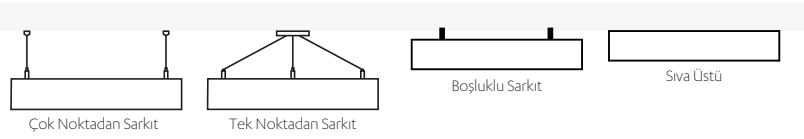

UGULAMA ALANLARI

TEKNİK ÖZELLİKLER

Ürün Kodu	Güç (W)	Armatür Lümeni (lm)	Renk Sıcaklığı (K)	Armatür Verimliliği (lm/W)	Boyutlar (LxWxH)	Koli İçi Adet	Koli Ölçü (LxWxH)	Koli Ağırlığı
LLN90.023	23W	2.875	2700/3000/4000	125lm/W	300x300x75mm	1	365x80x365mm	3 kg
LLN90.036	36W	4.500	2700/3000/4000	125lm/W	400x400x75mm	1	465x80x465mm	4 kg
LLN90.060	60W	7.500	2700/3000/4000	125lm/W	600x600x75mm	1	665x80x665mm	6 kg
LLN90.080	80W	10.000	2700/3000/4000	125lm/W	800x800x75mm	1	810x100x810mm	8 kg

*3N, gerekli gördüğü değişiklikleri önceden bildirmeden yapma hakkına sahiptir.

*Teknik verilerde ± %10 tolerans vardır.