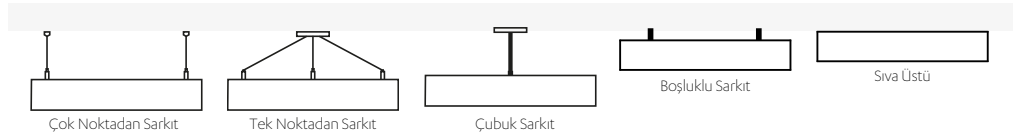

DEKORATİF

UYGULAMA ALANLARI

Mağaza • Cafe • Restoran • Ofis • Eğitim Salonları • Hastane
Uzun ömür ve yüksek aydınlatma gerektiren alanlarda kullanılabilir.

TRİUS 10

DEKORATİF ARMATÜR

ÜRÜN ÖZELLİKLERİ

Gövde	: Elektrostatik Toz Boyalı DKP Sac Gövde/RAL9005
Optik	: Difüzör (PMMA/PC)
Sürücü	: Tridonic, Osram
Led Çip	: Samsung, Osram, Seoul
Besleme Voltajı	: 220-240V/AC 50-60Hz
Çalışma Sıcaklığı	: -10°C~+40°C
CRI	: CRI > 80
Koruma Sınıfı	: IP40
Opsiyonlar	: Gövde Renk Seçenekleri : RAL9016/RAL7001 Uygulama Seçenekleri : Sarkıt/Sıva Üstü Renk Sıcaklığı : 2700K/3000K/4000K DALI/NON-DIMMABLE/BLUETOOTH

TEKNİK ÇİZİM

UGULAMA ALANLARI

TEKNİK ÖZELLİKLER

Ürün Kodu	Güç (W)	Armatür Lümeni (lm)	Renk Sıcaklığı (K)	Armatür Verimliliği (lm/W)	Boyutlar (LxWxH)	Koli İçi Adet	Koli Ölçü (LxWxH)	Koli Ağırlığı
LLN90.039	39W	2.700	2700/3000/4000	70lm/W	1120x1120x100mm	1	810x100x810mm	7 kg
LLN90.078	78W	5.400	2700/3000/4000	70lm/W	2240x2240x100mm	1	1210x105x1210mm	14 kg