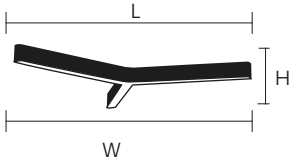

DEKORATİF

UYGULAMA ALANLARI

Mağaza • Cafe • Restoran • Ofis • Eğitim Salonları • Hastane
Uzun ömür ve yüksek aydınlatma gerektiren alanlarda kullanılabilir.

TRİUS 10

DEKORATİF ARMATÜR

ÜRÜN ÖZELLİKLERİ

Gövde	: Elektrostatik Toz Boyalı DKP Sac Gövde/RAL9005
Optik	: Difüzör (PMMA/PC)
Sürücü	: Tridonic, Osram
Led Çip	: Samsung, Osram, Seoul
Besleme Voltajı	: 220-240V/AC 50-60Hz
Çalışma Sıcaklığı	: -10°C~+40°C
CRI	: CRI > 80
Koruma Sınıfı	: IP40
Opsiyonlar	: Gövde Renk Seçenekleri : RAL9016/RAL7001 Uygulama Seçenekleri : Sarkıt/Sıva Üstü Renk Sıcaklığı : 2700K/3000K/4000K DALI/NON-DIMMABLE/BLUETOOTH

TEKNİK ÇİZİM

UGULAMA ALANLARI

TEKNİK ÖZELLİKLER

Ürün Kodu	Güç (W)	Armatür Lümeni (lm)	Renk Sıcaklığı (K)	Armatür Verimliliği (lm/W)	Boyutlar (LxWxH)	Koli İçi Adet	Koli Ölçü (LxWxH)	Koli Ağırlığı
LLN90.039	39W	2.700	2700/3000/4000	70lm/W	1120x1120x100mm	1	810x100x810mm	7 kg
LLN90.078	78W	5.400	2700/3000/4000	70lm/W	2240x2240x100mm	1	1210x105x1210mm	14 kg