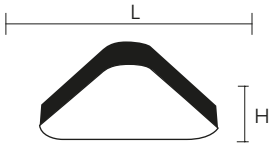

TEKNİK ÇİZİM

UGULAMA ALANLARI

TEKNİK ÖZELLİKLER

Ürün Kodu	Güç (W)	Armatür Lümeni (lm)	Renk Sıcaklığı (K)	Armatür Verimliliği (lm/W)	Boyutlar (LxWxH)	Koli İçi Adet	Koli Ölçü (LxWxH)	Koli Ağırlığı
LLN90.060	60W	7.500	2700/3000/4000	125lm/W	670x100mm	1	810x100x810mm	8,5 kg
LLN90.080	80W	10.000	2700/3000/4000	125lm/W	950x100mm	1	1010x105x1010mm	10,5 kg